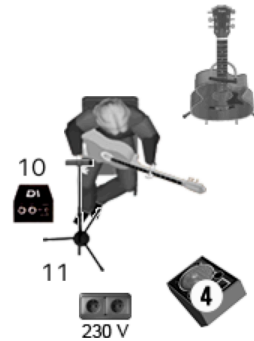

# ALSINA QUARTET

1 A 8

PASCAL

JEAN MARIE

LAURENT

SERGE

1 CAJON BACK FOURNI  
 2 CAJON FRONT 535/91  
 3 DJEMBE SM 57 PP  
 4 BONGOS SM 57 PP  
 5 KICK B52  
 6 FLOOR TOM E604 PINCE  
 7 OH L SM81 GP  
 8 OH R SM81 GP  
 9 GUITARE JM XLR  
 10 GUITARE SERGE DI