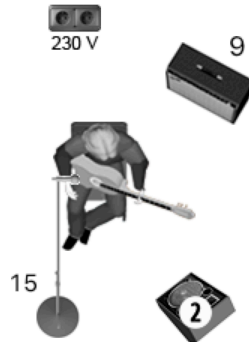

# ALSINA QUARTET

1 A 8

PASCAL

JEAN MARIE

LAURENT

SERGE

1 CAJON BACK FOURNI  
 2 CAJON FRONT 535/91  
 3 DJEMBE SM 57 PP  
 4 BONGOS SM 57 PP  
 5 KICK B52  
 6 FLOOR TOM E604 PINCE  
 7 OH L SM81 GP  
 8 OH R SM81 GP  
 9 GUITARE JM XLR  
 10 GUITARE SERGE DI