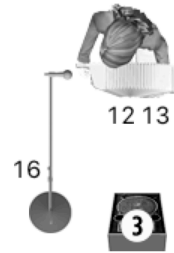

# ALSINA QUARTET

1 A 8

PASCAL

JEAN MARIE

LAURENT

SERGE

1 CAJON BACK FOURNI  
 2 CAJON FRONT 535/91  
 3 DJEMBE SM 57 PP  
 4 BONGOS SM 57 PP  
 5 KICK B52  
 6 FLOOR TOM E604 PINCE  
 7 OH L SM81 GP  
 8 OH R SM81 GP  
 9 GUITARE JM XLR  
 10 GUITARE SERGE DI