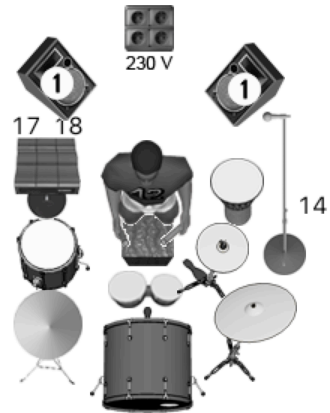

# ALSINA QUARTET

1 A 8

PASCAL

JEAN MARIE

LAURENT

SERGE

1 CAJON BACK FOURNI  
 2 CAJON FRONT 535/91  
 3 DJEMBE SM 57 PP  
 4 BONGOS SM 57 PP  
 5 KICK B52  
 6 FLOOR TOM E604 PINCE  
 7 OH L SM81 GP  
 8 OH R SM81 GP  
 9 GUITARE JM XLR  
 10 GUITARE SERGE DI

11 GUITARE SERGE KM184 PP  
 12 ACCORDEON HI FOURNI  
 13 ACCORDEON LO FOURNI  
 14 VX PERCU SM58 GP  
 15 VX LEAD FOURNI GP  
 16 VX ACCORD SM58 GP  
 17 18 SPDS 2 DI  
 5 RETOURS SUR 4 AUX

CONTACT TECHNIQUE  
 PATRICK ARPAILLANGE  
 06 11 48 34 06