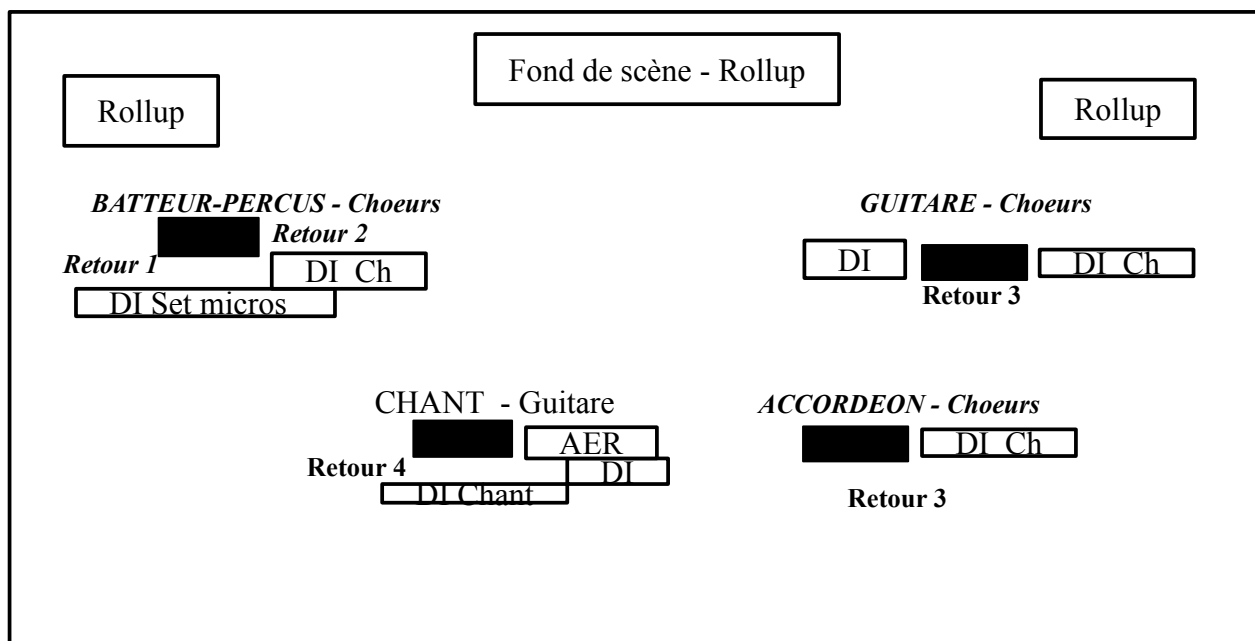

FICHE TECHNIQUE
ALSINA Quartet – « Le FESTIN » / « NOUGARO via ALSINA » - 2020

Pistes	Instruments	Micro	Pied	Insert	Retours Scène
1	GTR Electro-acoustique	DI		Comp	5
2	GTR acoustique	DI + Micro KM 184 Neuman		Comp	
3	CHANT	BETA 58 Aou SM 58 - DI	GP	Comp	
4	Acoordéon LOW	AKG 98			
5	Accordéon HI	AKG 98			
6	Choeur Accordéoniste	SM 58 - DI	GP	Comp	
7	Percussions	Djembé dessus - SM 57			
8	Percussions	Djembé dessous - PZM			
9	Percussions	Bongoes – SM 57			
10	Percussions	Cajon avant – KM 184 ou équivalent			
11	Percussions	Cajon arrière – micro fourni			
12	Percussions	Woodoo – micro fourni			
13	Percussions	Tom Basse – Sennheiser e 604			
14	Percussions	Cymbales & accessoires Couple OVH			
15	Choeur Percussionniste	SM 58 - DI	GP	Comp	

PLAN DE SCENE

Contacts – Régisseur – Patrick ARPAILLANGE - 06 11 48 34 06
arpallon@aol.com
Jmarie ALSINA - 06 73 87 17 71
toulouseals@gmail.com