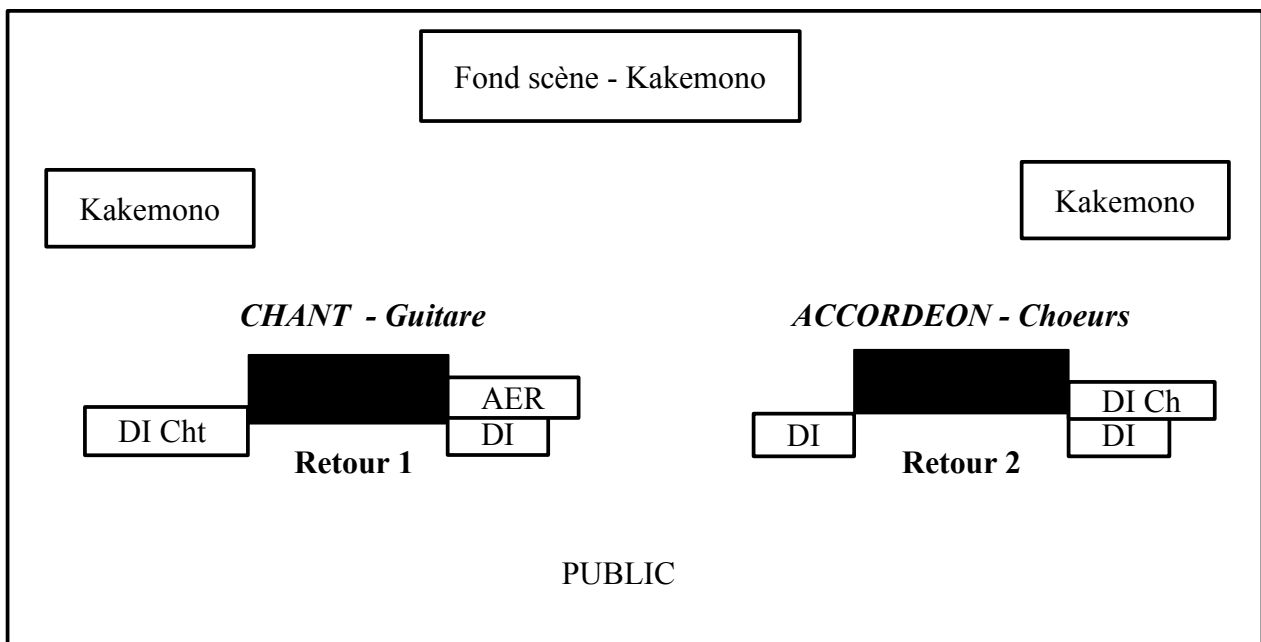

FICHE TECHNIQUE ALSINA duo – « Le FESTIN » - 2018					
Pistes	Instruments	Micro	Pied	Insert	Retours Scène
1	Stompinbass	DI			2
2	GTR Electro-acoustique	DI		Comp	
3	Accordéon HI	AKG 98 - DI			
4	Acoordéon LOW	AKG 98 - DI			
5	CHANT	Beta 58 A - DI	GP	Comp	
6	Choeur	Beta 58 A - DI	GP	Comp	

### PLAN DE SCENE

**Contacts – Régisseur – Patrick ARPAILLANGE 06 11 48 34 06**  
**arpallon@aol.com**  
 Jmarie ALSINA 06 73 87 17 71